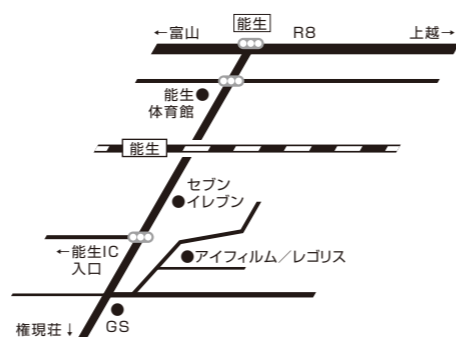

〒949-1337 新潟県糸魚川市桂29-1 (MOVIE CREATE Re:GOLITH事務所内)

tel.025-566-3247 代表/小池 京平

✉ koike@regolithcreate.com 🌐 https://www.ifilm.jp/

📷 @ifilm_rental 📞 @611vmuqh

ムービークリエイト レゴリス tel.025-555-7080

【業務内容】映像制作/映像企画/動画撮影/写真撮影/ドローン空撮/音響機材/イベント企画/広告制作 ほか

Re:GOLITH

撮影機材は

レンタルで揃えて

誰でも手軽に高品質を。

記録は、より忠実に。思い出は、より鮮明に。